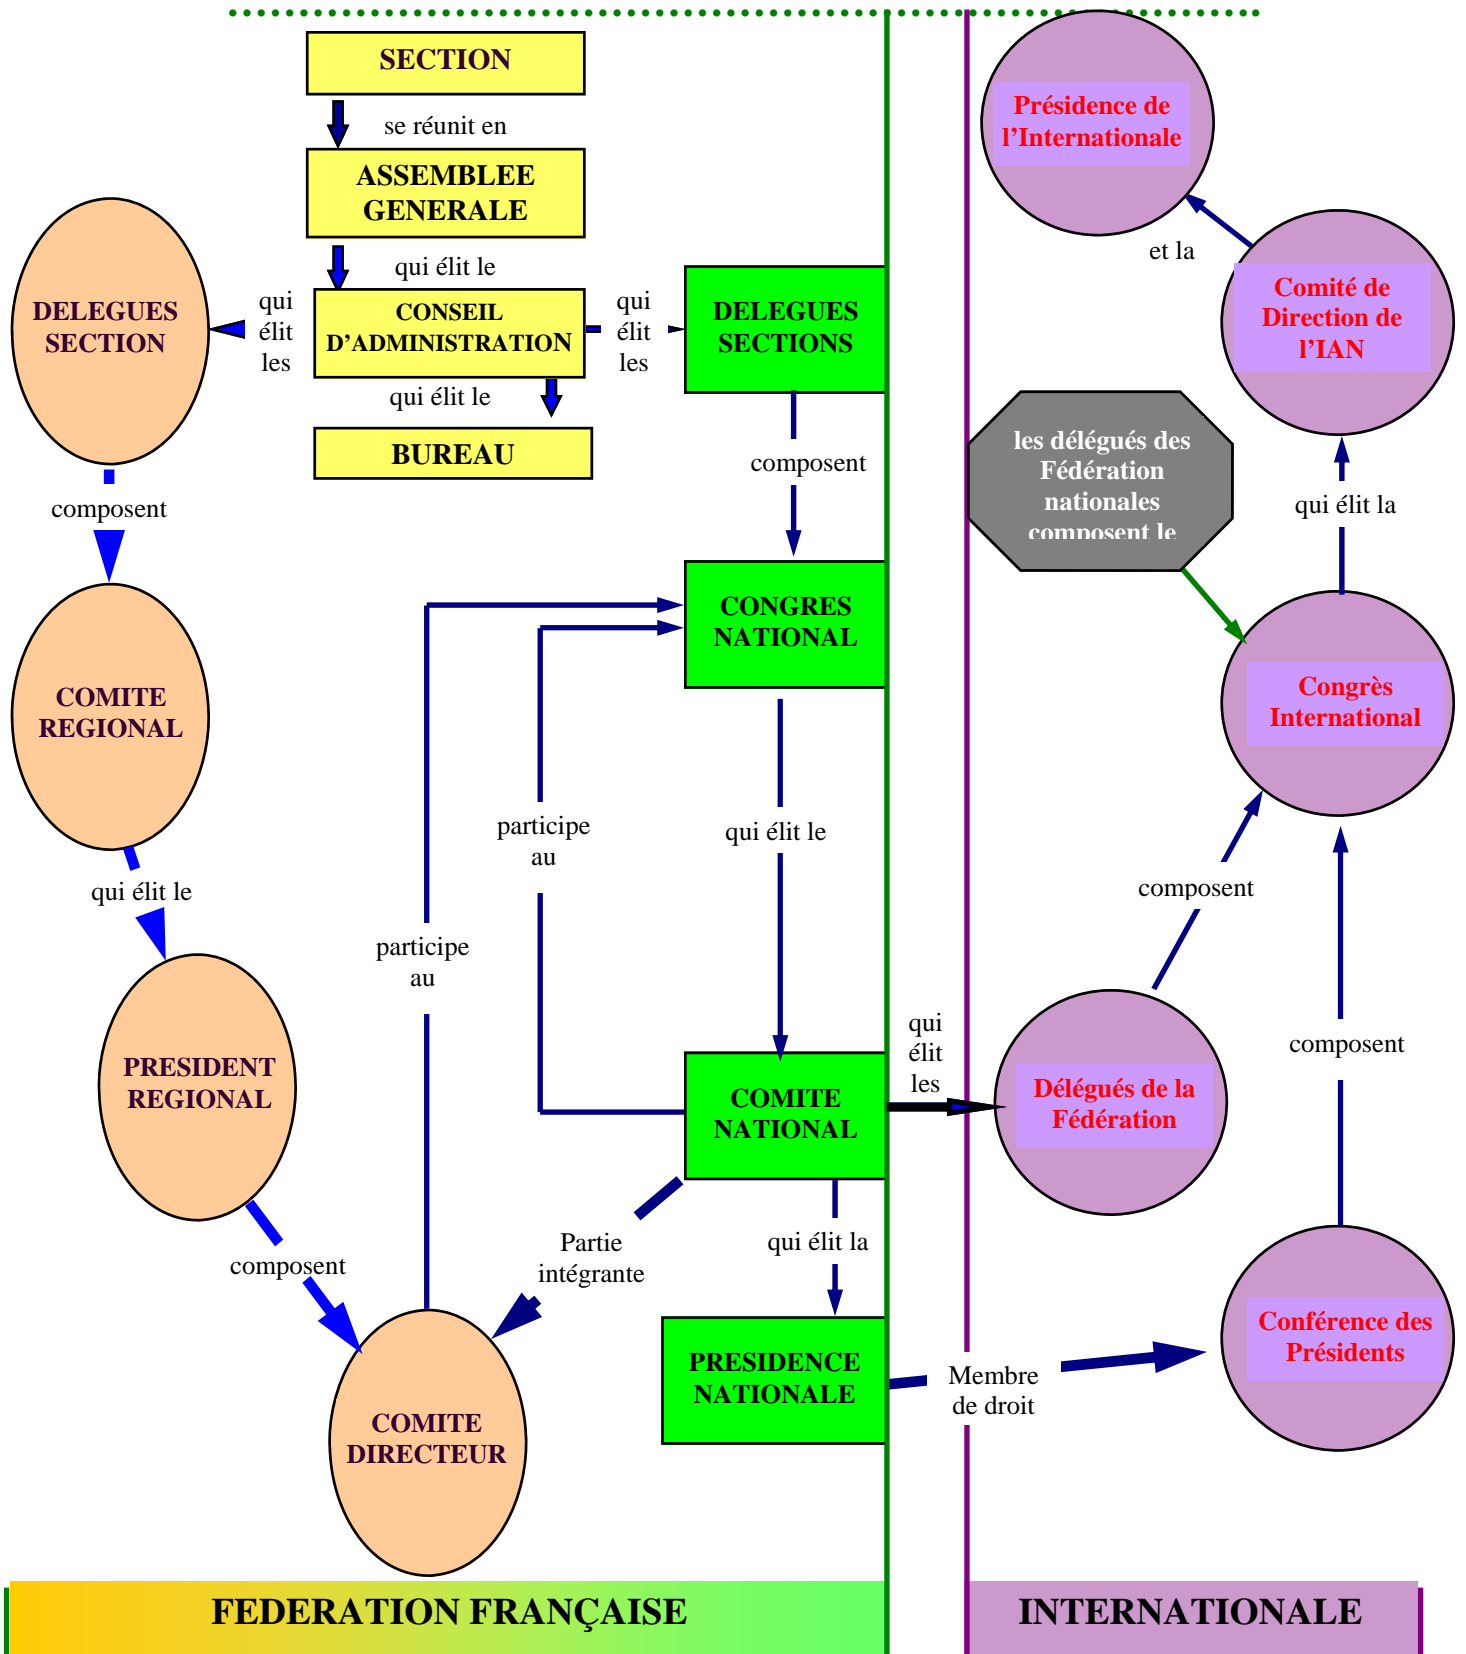

ORGANISATION DES AMIS DE LA NATURE

de la section à l'Internationale

Voici l'architecture de l'Association partant de la section jusqu'à l'échelon le plus élevé de l'Internationale

La **FEDERATION FRANCAISE** (FFUTAN) est composée de 12 Régions et Départements
 L'**INTERNATIONALE DES AMIS DE LA NATURE** (IAN) est composée de 24 Fédérations nationales
 et de plus de 20 Associations partenaires

TOUS LES ADMINISTRATEURS DE CES DIFFERENTES STRUCTURES SONT DES BENEVOLES